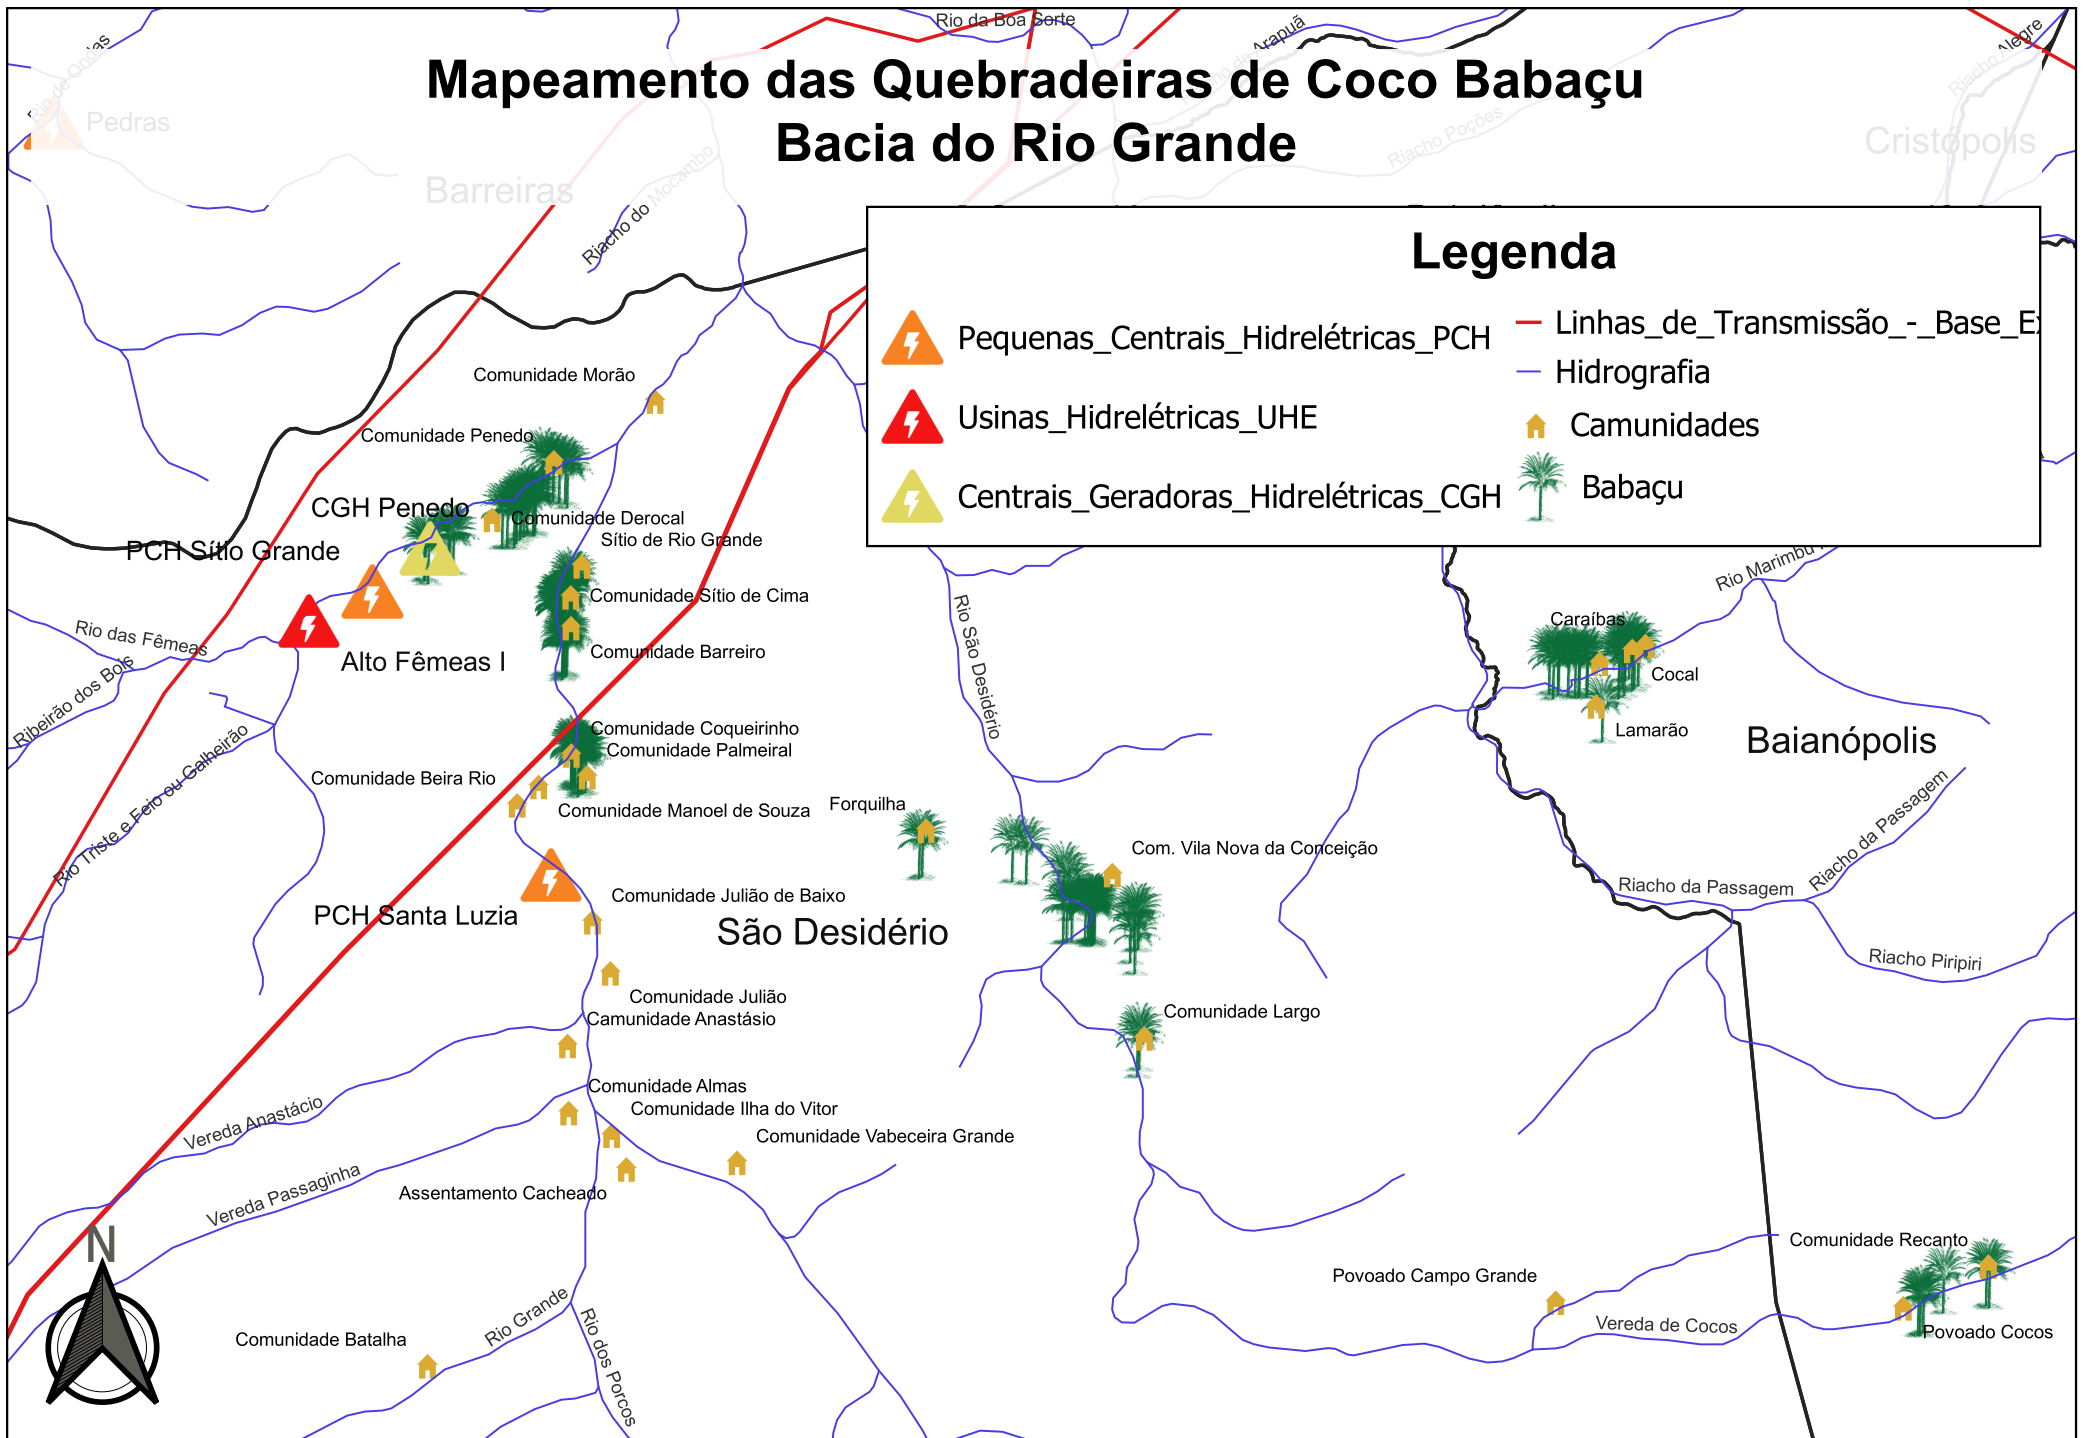

# Mapeamento das Quebradeiras de Coco Babaçu Bacia do Rio Grande

## Legenda

-  Pequenas\_Centrais\_Hidrelétricas\_PCH
-  Usinas\_Hidrelétricas\_UHE
-  Centrais\_Geradoras\_Hidrelétricas\_CGH
-  Linhas\_de\_Transmissão\_-\_Base\_E
-  Hidrografia
-  Camunidades
-  Babaçu