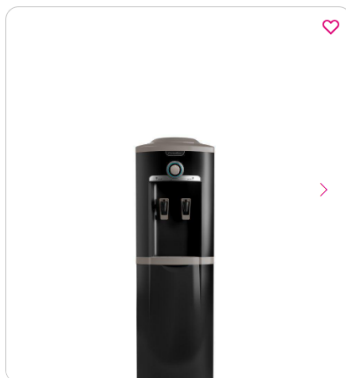

Cotação 03/2025

Bebedouro

Mercado Livre:

Preço: 839,00

Frete: 110,99

Total: 949,99

The screenshot shows a product listing for a water dispenser on Mercado Livre. The product is a white 'Bebedouro de água Esmaltec EGC35B 20L branco'. The main image shows the dispenser with two taps. To the left is a vertical gallery of smaller images showing different views and details of the product. The product title is 'Bebedouro de água Esmaltec EGC35B 20L branco'. Below the title, it says 'Novo | +1000 vendidos' and 'MAIS VENDIDO 18º em Dispensadores de Água'. The price is listed as 'R\$ 839' with a '11% OFF' discount from the original price of 'R\$ 949'. There are 4.6 stars from 826 reviews. The color is 'Branco' and the voltage is 'Escolha' with options for '127V' and '220V'. On the right side, there is a 'Parcelamento sem juros' section showing 'R\$ 889' and '18x R\$ 49,39 sem juros com seu cartão de crédito Mercado Pago'. Below that, it says 'Melhor preço R\$ 839' and 'Chegará segunda-feira 1 de setembro'. The stock is '1 unidade' and there is a 'Comprar agora' button.

Novo | +1000 vendidos

MAIS VENDIDO 18º em Dispensadores de Água

Bebedouro de água Esmaltec EGC35B 20L branco

4.6 ★★★★★ (826)

R\$ 949

R\$ 839 11% OFF

[Ver os meios de pagamento](#)

Cor: **Branco**

[Fazer login](#)

[Ofertas](#) [Trocar pontos](#) [Juntar pontos](#) [Shopping Livelo](#) [Viagens](#) [Clube Livelo](#) [Comprar pontos](#)

[Central de ajuda](#)

[Para empresas](#)

Bebedouro Esmaltec Coluna Natural e Frio Preto e Inox 220V EGC35B 0106000240

Código SKU: SKU2718635

Vendido e entregue por: **WEBCONTINENTAL**

Escolha seu modelo

Cor
Preto

Voltagem
220V

Garantia Livelo

Devolução grátis em até 7 dias se não gostar do produto.

Escolha se você quer: