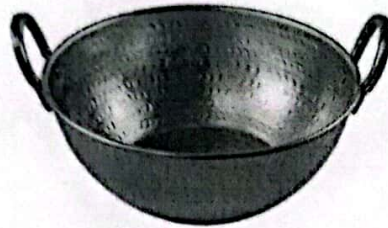

CNPJ: 05.273.304/0001-46

ORÇAMENTO

ITEM: Confecção de Tacho para rapadura com 4 alças laterais

MATERIAL: Aço inox chapa 14

MEDIDA: 930x700x300MM

VALOR: R\$ 4.000,00 (QUATRO MIL REAIS)

VALIDADE DA PROPOSTA: 15 DIAS

VÁRZEA GRANDE-MT, 30/03/2023

Início > Casa > Cozinha > Tacho Cobre 150 Litro queimão Metal Arte

Q Zoom

Tacho Cobre 150 Litro queimão Metal Arte

R\$ 5.314,00 12x de R\$ 442,83 sem juros

[Comprar este produto](#)