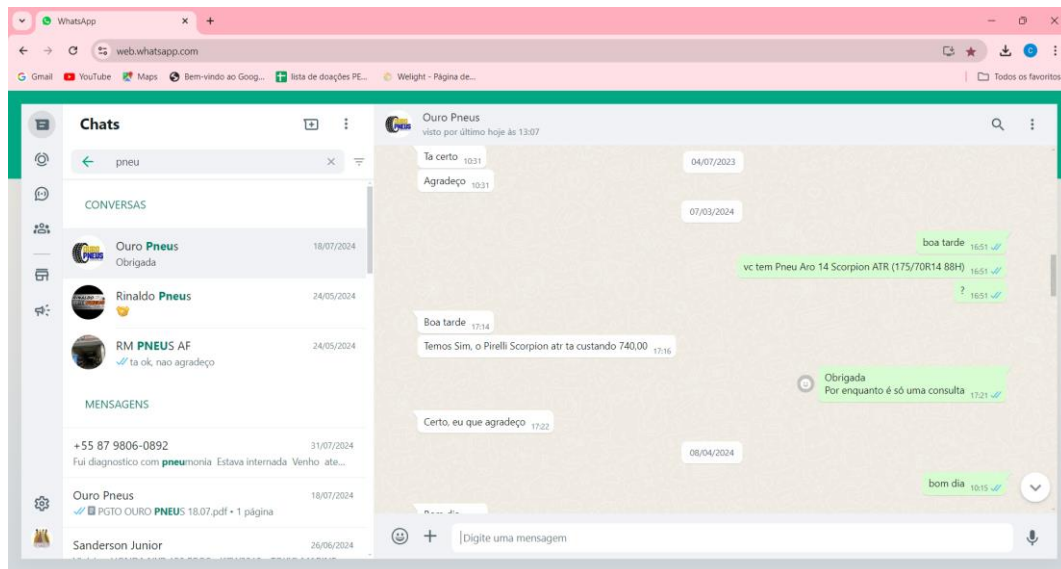

COM FRETE 689,52 POR PNEUS / Prazo de entrega 13 dias úteis

RM PNEUS PRONTA ENTREGA