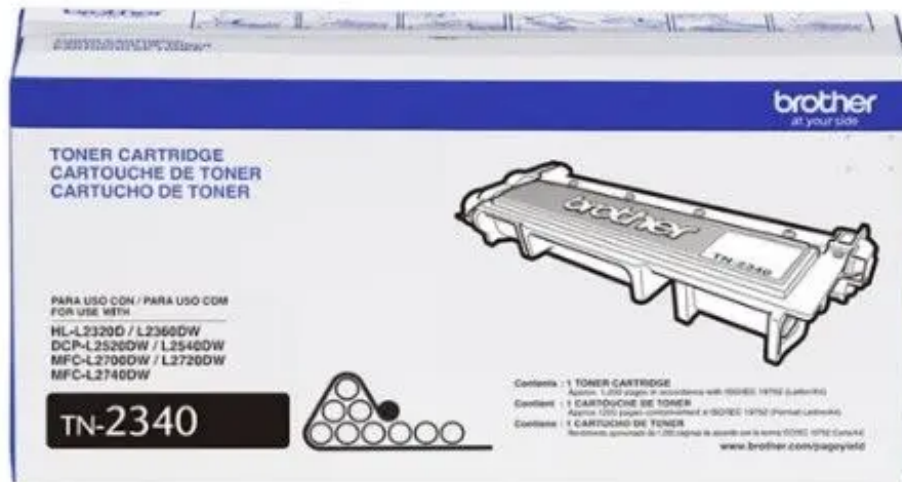

Nome da sua organização: ASSOCIAÇÃO COMUNITÁRIA DOS PEQUENOS CRIADORES DO FECHO DE PASTO DE CLEMENTE- ACCFC

Comparação de cotações e seleção do fornecedor

Descrição do item	Quantidade	Fornecedor 1		Fornecedor 2		Fornecedor 3	
		Preço unitário	Valor total	Preço unitário	Valor total	Preço unitário	Valor total
Cartucho Toner Brother original TN 2340	1	R\$ 264,51	R\$ 264,51	R\$ 299,00	R\$ 299,00	R\$ 339,00	R\$ 339,00
Frete	1	R\$ -	R\$ -	R\$ 38,95	R\$ 38,95	R\$ -	R\$ -
			R\$ -		R\$ -		R\$ -
			R\$ -		R\$ -		R\$ -
		Total	R\$ 264,51	Total	R\$ 337,95	Total	R\$ 339,00

magalu > Informática > Cartucho, Toner e Tinta > Toner > Cartucho Toner Brother Original TN2340

Cartucho Toner Brother Original TN2340

Código kgk8cf83db | [Ver descrição completa](#) | BROTHER

★★★★★ 5.0 (3) [Avaliar produto](#)