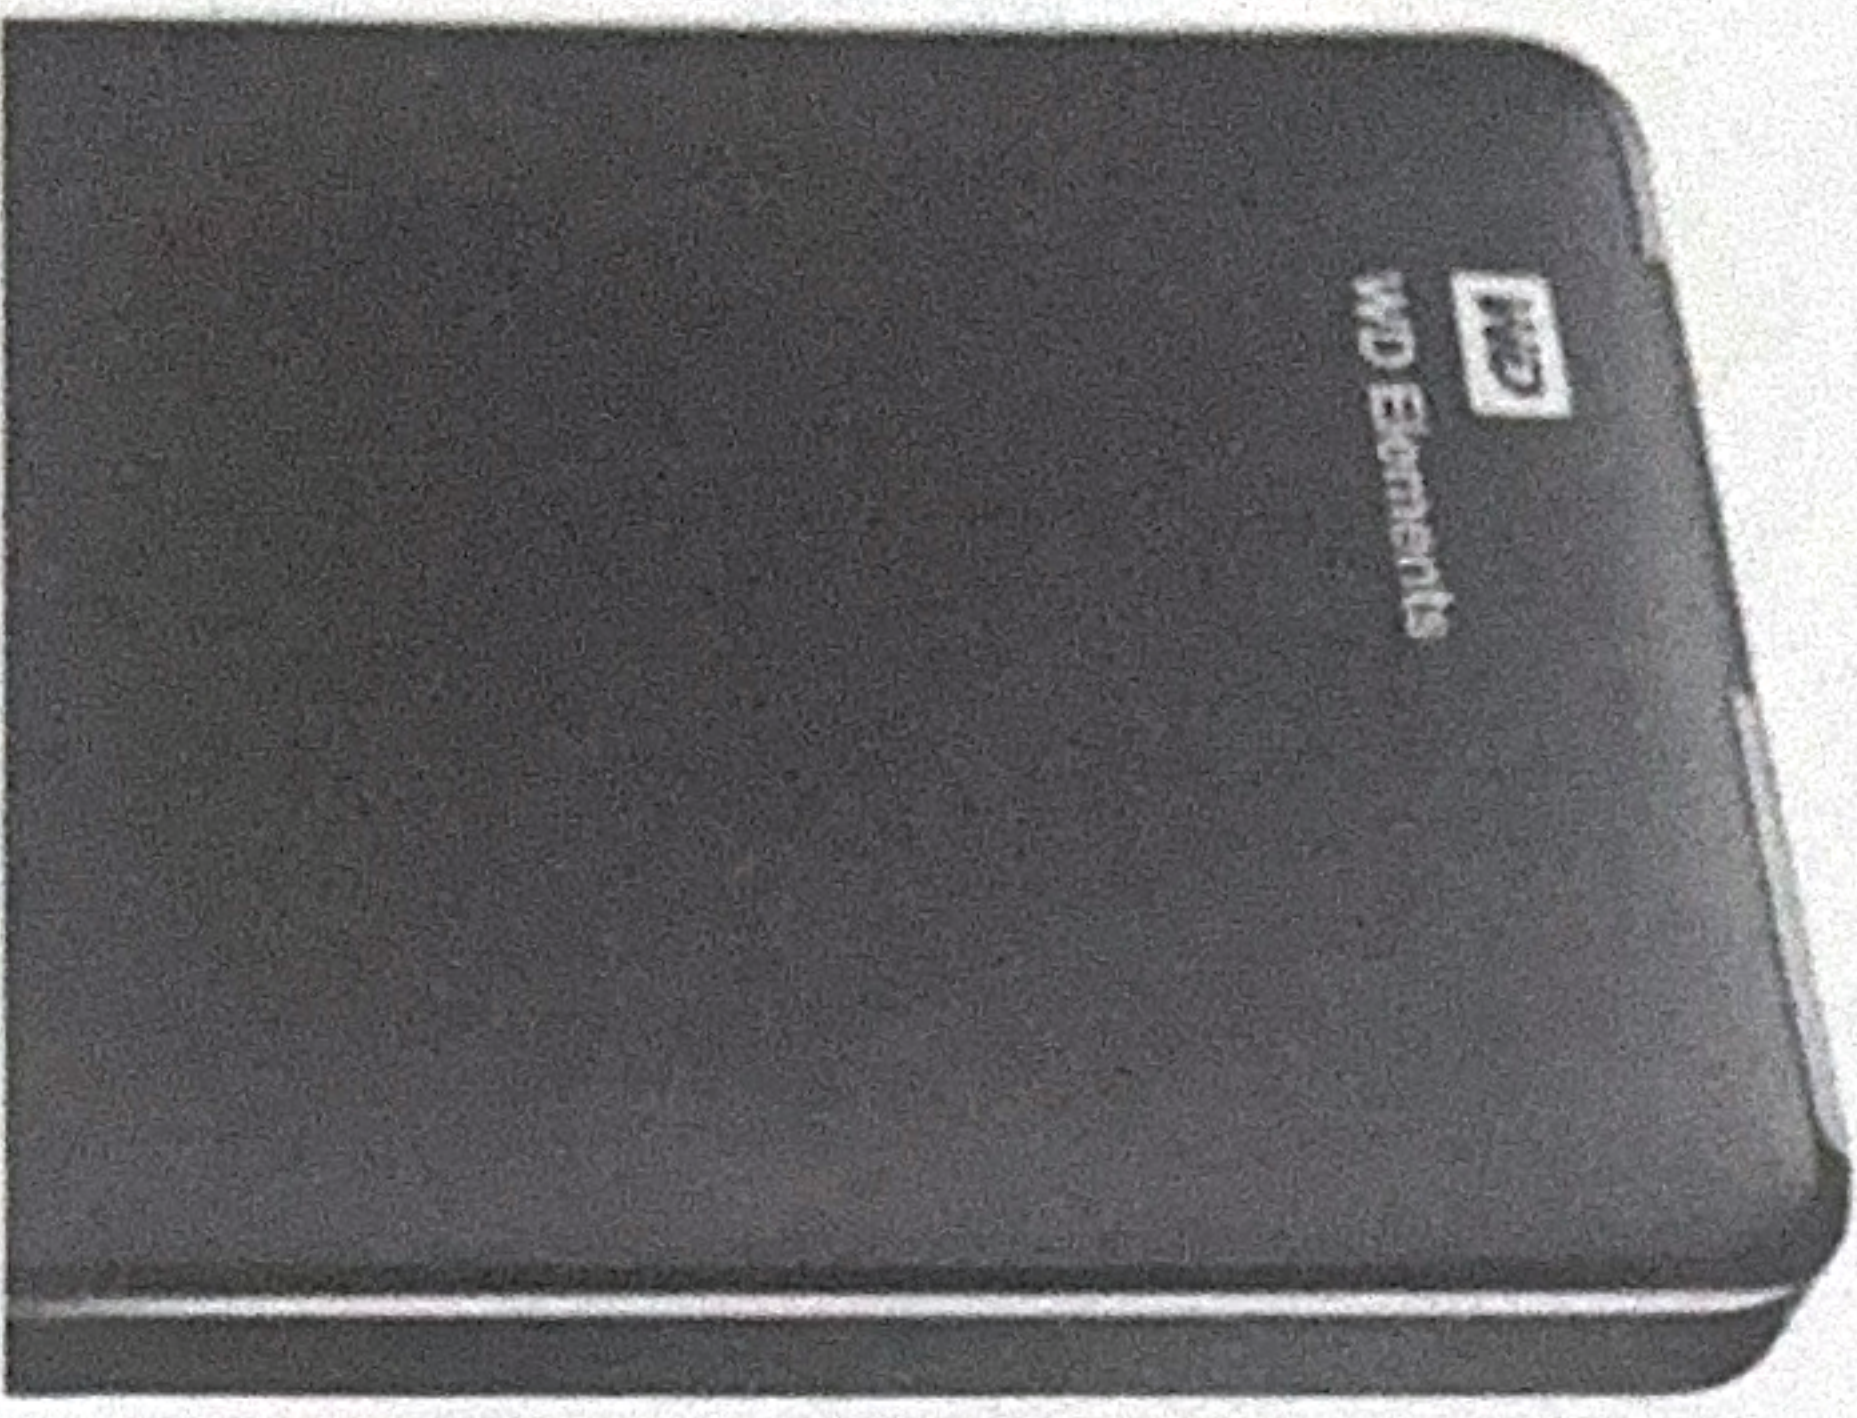

DEPARTAMENTOS

CUPONS MONTE SEU PC OFERTAS DO DIA

KBMM GAMING FRETE GRÁTIS HARDWARE COMPUTADORES PERIFÉRICOS NATAL NINJA

Logitech

AMIGO
SECRET

Diversos presentes
te esperam no live

Você está em: Hardware > Disco Rígido (HD) > Passoa! > Externo > **Código: 93575**

HD Externo WD Elements, 2TB, USB 3.0, Preto - WDBU6Y0020BBK

★★★★★ (171)

TERMINA EM:
16D 21 : 54 : 09

Desconto: **14%**

Em estoque

Vendido e entregue por: **Kabumi** | Em estoque

[Ver mais ofertas](#)

~~R\$ 619,55~~
R\$ 489,99