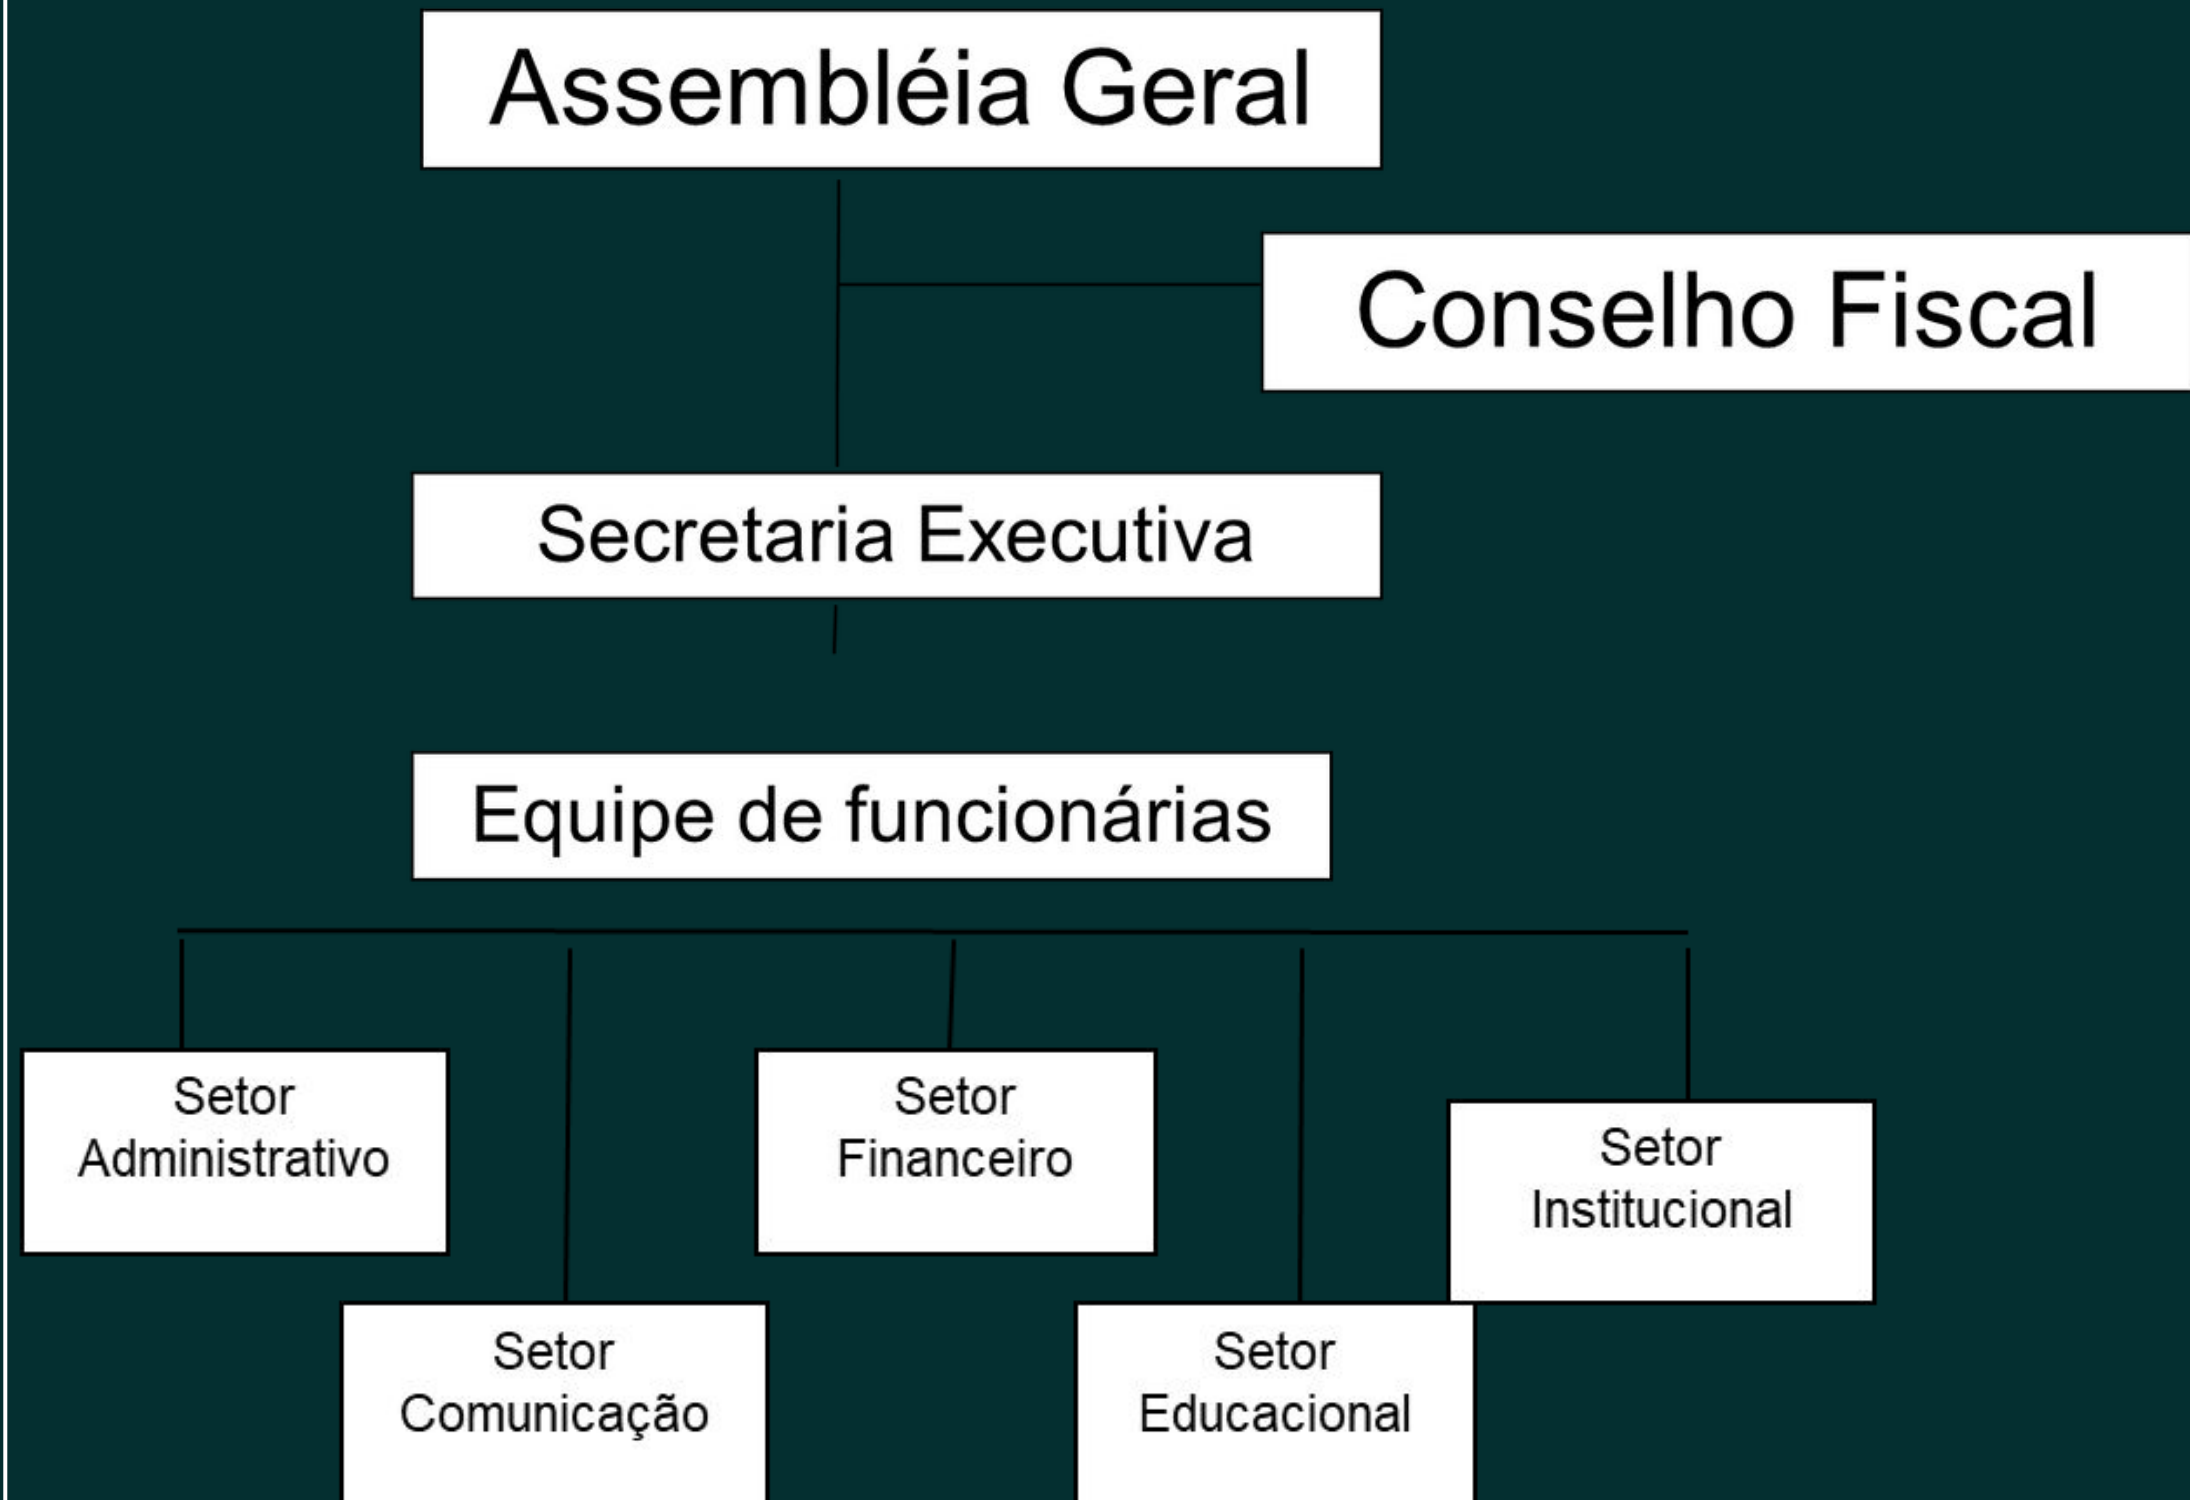

20  
Anos

**Nós construímos  
histórias de valor.**

Conselho Gestor do Fundo Rotativo

**SOGEFUR**

**QUEM  
SOMOS?**

BAHIA | SERGIPE | ALAGOAS

# QUEM SOMOS?

O COGEFUR é uma associação gestora do maior Fundo Rotativo do Nordeste, a qual foi constituída no ano de 2001. Possui sede no município de Serrinha-BA. É formado por diversas entidades que possuem ações voltadas para a agricultura familiar, cooperativismo solidário, economia solidária, protagonismo das juventudes e empoderamento das mulheres.

# AUTO GESTÃO