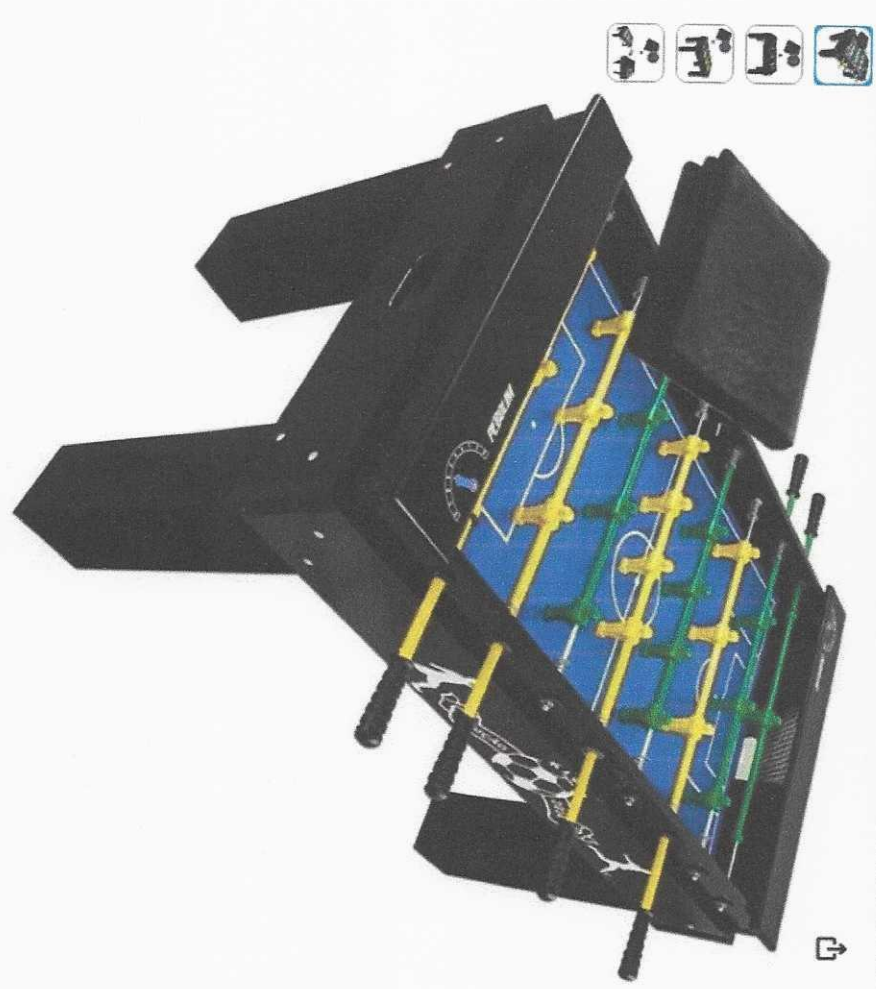

MESA DE PEBOLIM TOTÓ Varão Embutido - 1070 KLOPF

★ 4,5 (4)

Vendido por G1 Store e entregue por Magalu

Descrição e ficha técnica

Frete para TURMALINA, MG - 39660-000 [alterar](#)

Receba até quarta-feira, 03 de dezembro **R\$ 465,14**  
Para pagamentos confirmados hoje

[Adicionar à sacola](#)  
[Comprar agora](#)

Informações da loja

Total com Frete = 1734,87

Mesa de Pebolim Totó Elite Preta KLOPF 1080 + Capa Impermeável

Marca: G1 Store  
 4,5 ★★★★★ 4 avaliações de clientes  
 R\$ 2.197,00